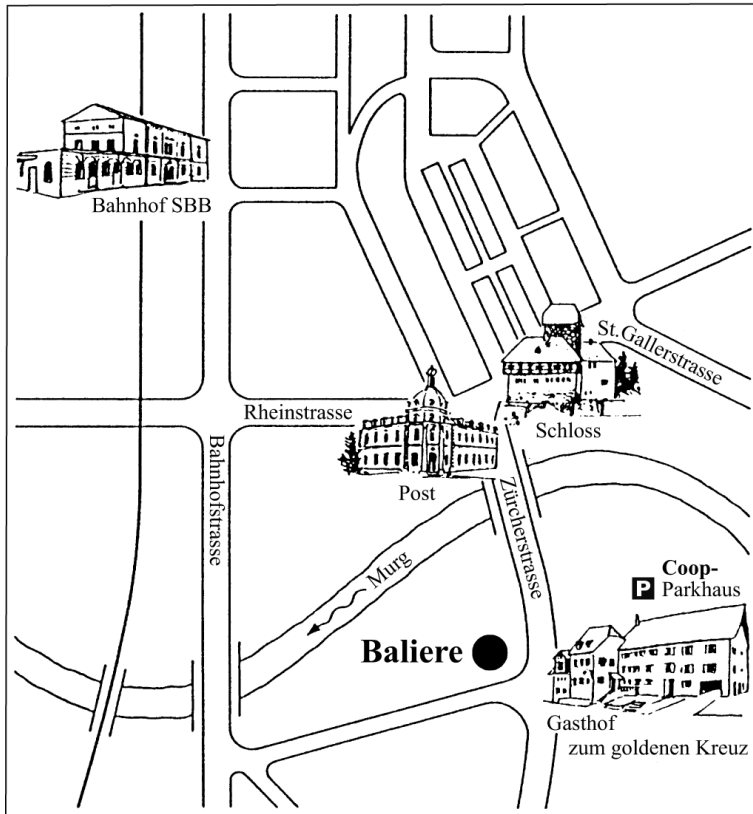

Städtische Galerie zur Baliere

von Ausfahrt N7
Frauenfeld Ost

von Ausfahrt N7
Frauenfeld West

Acryl-Mischtechnik

Figuren und Objekte

Städtische Galerie zur Balierie
Am Kreuzplatz, 8500 Frauenfeld

Gemeinschafts-Bilderausstellung

Lageplan siehe Rückseite